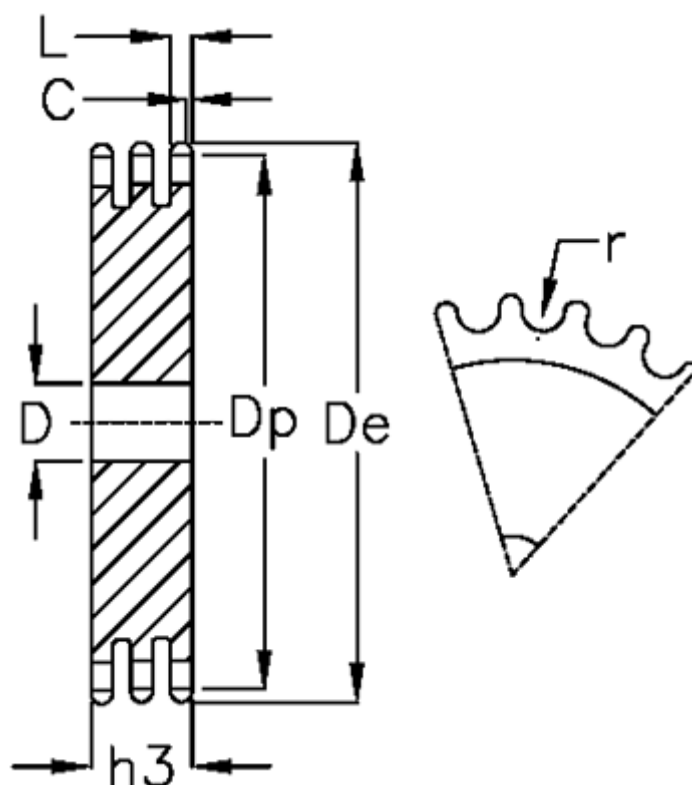

Varenummer: 616023012008
Beskrivelse: Pladehjul 32 B-3 Z=8 triplex

Mål

Antal tænder	= 8	L = 28.8
C	= 6	r = 29.21
D	= 25	
De	= 153.2	
Dp	= 132.74	
For kædebetegnelse	= 32 B-3	
For kæde størrelse	= 2 x 1 1/4	
h3	= 146	